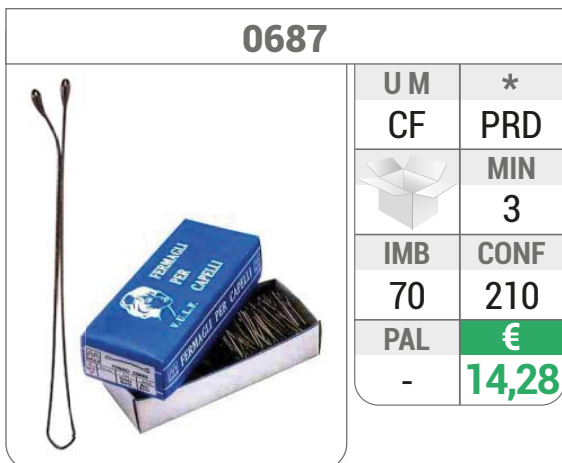

06349

U M	*
CF	PRD
	MIN
	3
IMB	CONF
150	300
PAL	€
-	4,00

**Forcelloni da 33 NERI scatola da 200gr**  
 Swingarms 33 BLACK box 200gr

06480

U M	*
CF	PRD
	MIN
	3
IMB	CONF
150	300
PAL	€
-	4,00

**Forcelloni da 33 CASTANI scatola da 200gr**  
 Swingarms 33 BROWN box 200gr

06496

U M	*
CF	PRD
	MIN
	3
IMB	CONF
150	300
PAL	€
-	4,00

**Forcelloni da 30 CASTANI scatola da 200gr**  
 Swingarms 30 BROWN box 200gr

0687

U M	*
CF	PRD
	MIN
	3
IMB	CONF
70	210
PAL	€
-	14,28

**Mollette LISCE NERE scatola da 500gr**  
 Bobby pins SMOOTH BLACK box 500gr