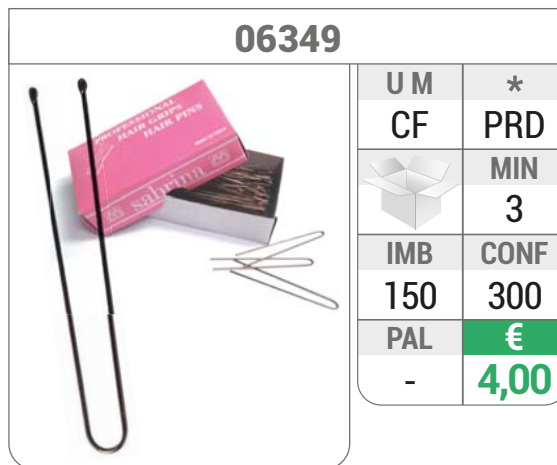

**Forcine invisibili ONDULATE CASTANE**  
**scatola da 500gr**  
*Invisible hairpins WAVY BROWN box 500gr*

06346

U M	*
CF	PRD
	MIN
	3
IMB	CONF
150	300
PAL	€
-	4,00

**Forcelloni da 30 NERI scatola da 200gr**  
 Swingarms 30 BLACK box 200gr

06349

U M	*
CF	PRD
	MIN
	3
IMB	CONF
150	300
PAL	€
-	4,00

**Forcelloni da 33 NERI scatola da 200gr**  
 Swingarms 33 BLACK box 200gr

06480

U M	*
CF	PRD
	MIN
	3
IMB	CONF
150	300
PAL	€
-	4,00

**Forcelloni da 33 CASTANI scatola da 200gr**  
 Swingarms 33 BROWN box 200gr