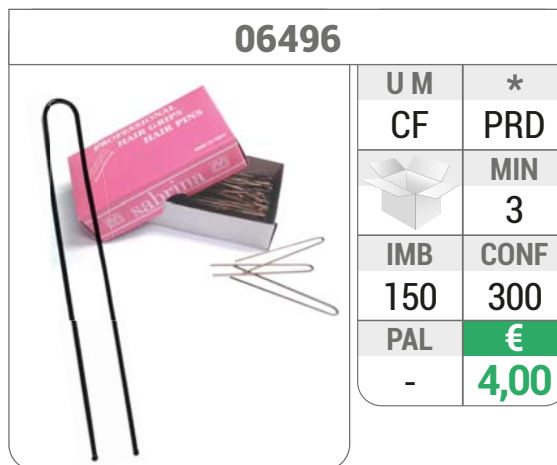

06349

U M	*
CF	PRD
	MIN
	3
IMB	CONF
150	300
PAL	€
-	4,00

**Forcelloni da 33 NERI scatola da 200gr**  
 Swingarms 33 BLACK box 200gr

06480

U M	*
CF	PRD
	MIN
	3
IMB	CONF
150	300
PAL	€
-	4,00

**Forcelloni da 33 CASTANI scatola da 200gr**  
 Swingarms 33 BROWN box 200gr

06496

U M	*
CF	PRD
	MIN
	3
IMB	CONF
150	300
PAL	€
-	4,00

**Forcelloni da 30 CASTANI scatola da 200gr**  
 Swingarms 30 BROWN box 200gr

0687

U M	*
CF	PRD
	MIN
	3
IMB	CONF
70	210
PAL	€
-	14,28

**Mollette LISCE NERE scatola da 500gr**  
 Bobby pins SMOOTH BLACK box 500gr