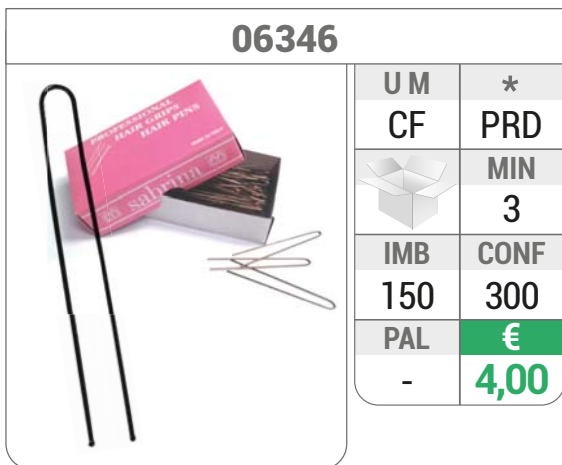

06346

U M	*
CF	PRD
	MIN
	3
IMB	CONF
150	300
PAL	€
-	4,00

Forcelloni da 30 NERI scatola da 200gr
Swingarms 30 BLACK box 200gr

06349