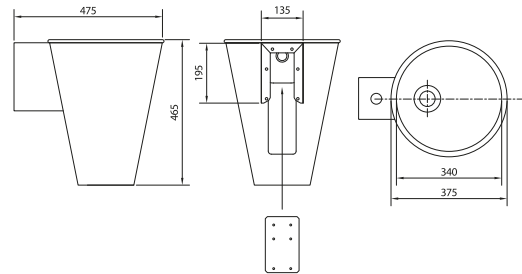

Struttura quadrata con lavello in acciaio inox 18/10
310x150 mm
Square structure with washbasin in stainless steel 18/10
310x150 mm

U	M	MIN	IMB	CONF	PAL	€
PZ	PRB	1	2	4	10	228,00

96410019951