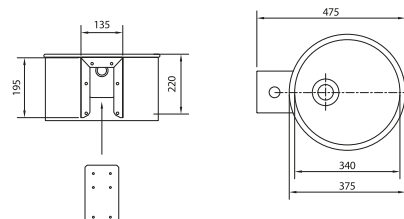

96420019951